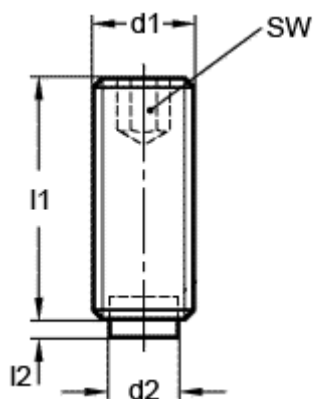

Varenummer: 20930615
Beskrivelse: E+G Gevinstift
GN 913.3-M6-10-MS

Mål

d1 = M6
d2 = 4.0
l1 = 10
l2 = 1.0
SW = 3.0